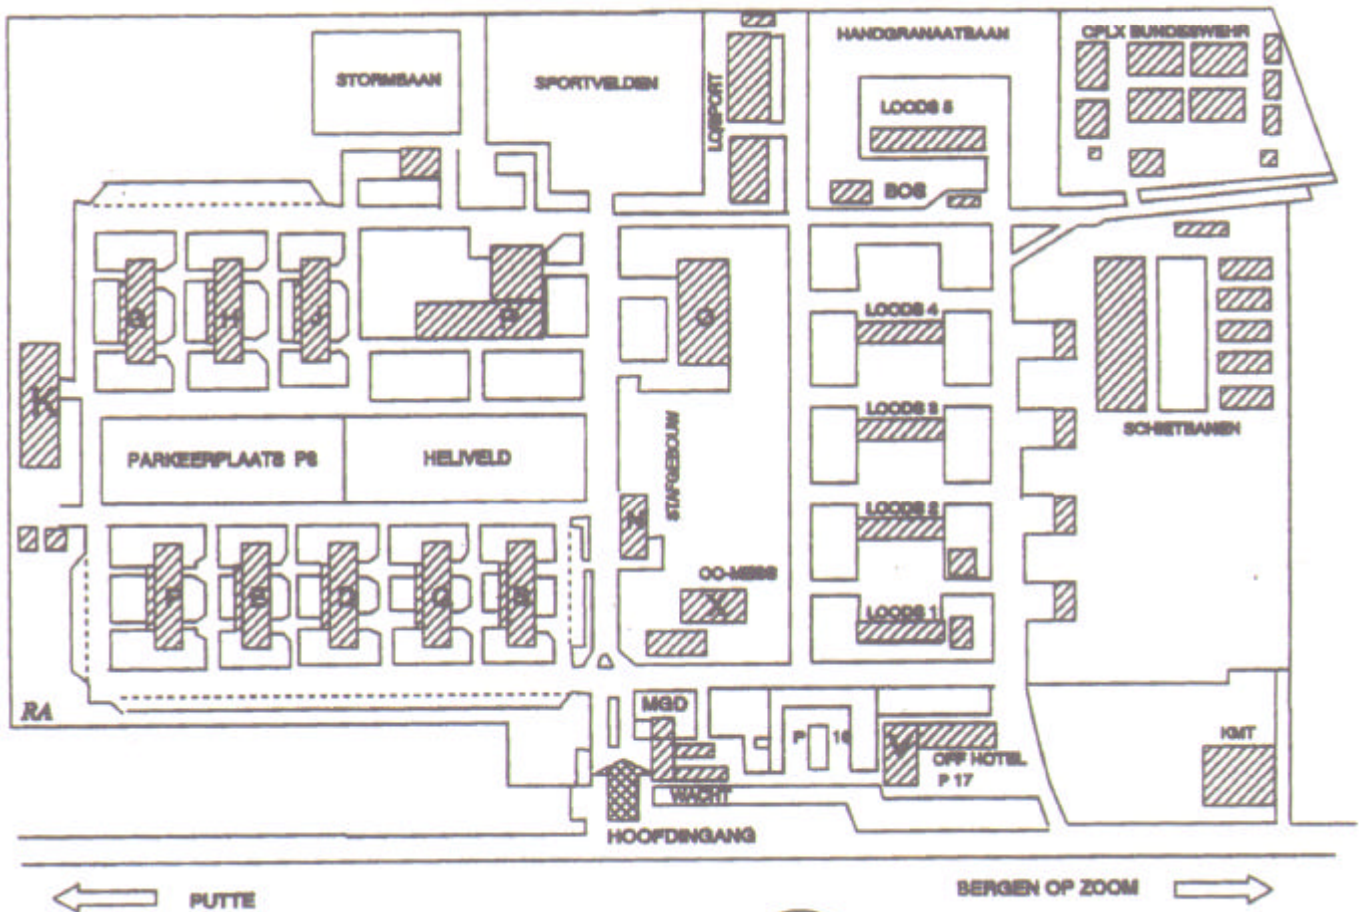

Plattegrond Legerplaats Ossendrecht  
 Koningin Wilhelmina Kazerne  
 Juli 1994

**Legenda :**

- H : Ssvcie
- E : F instrcie
- C : A/B instrcie
- D : E instrcie
- K : lesgebouw
- G : C/D instrcie
- P : eetzaal
- N : stafgebouw
- V : officiers kantine/hotel
- X : onderofficiers kantine
- O : grote filmzaal