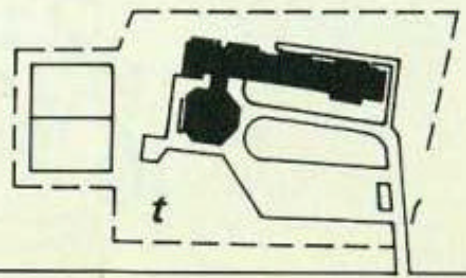

cl. v. maasdijklaan

- a wachtgebouw met o.a. kazernewacht
OKP, KZV, kapper,
facteur
- aa 1-6 as magazijnen
- b bureelgebouw
- B smeerstation
- c tm j legeringsgebouwen
- k keukengebouw met cafetaria, OO-mess,
keuken en badinrichting
- l lesgebouw
- n ontspanningsgebouw met o.a. WZZ, Ooster- en
Westerkantine, theater
- o ketelhuis
- p parkeerplaatsen
- q garageruimten
- r Onderofficiershotel en kantine
- s sportgebouw
- t Officiershotel en tennisbanen
- v magazijnen met in v 1 de autohobbyclub
- w WZZ hobbybarak