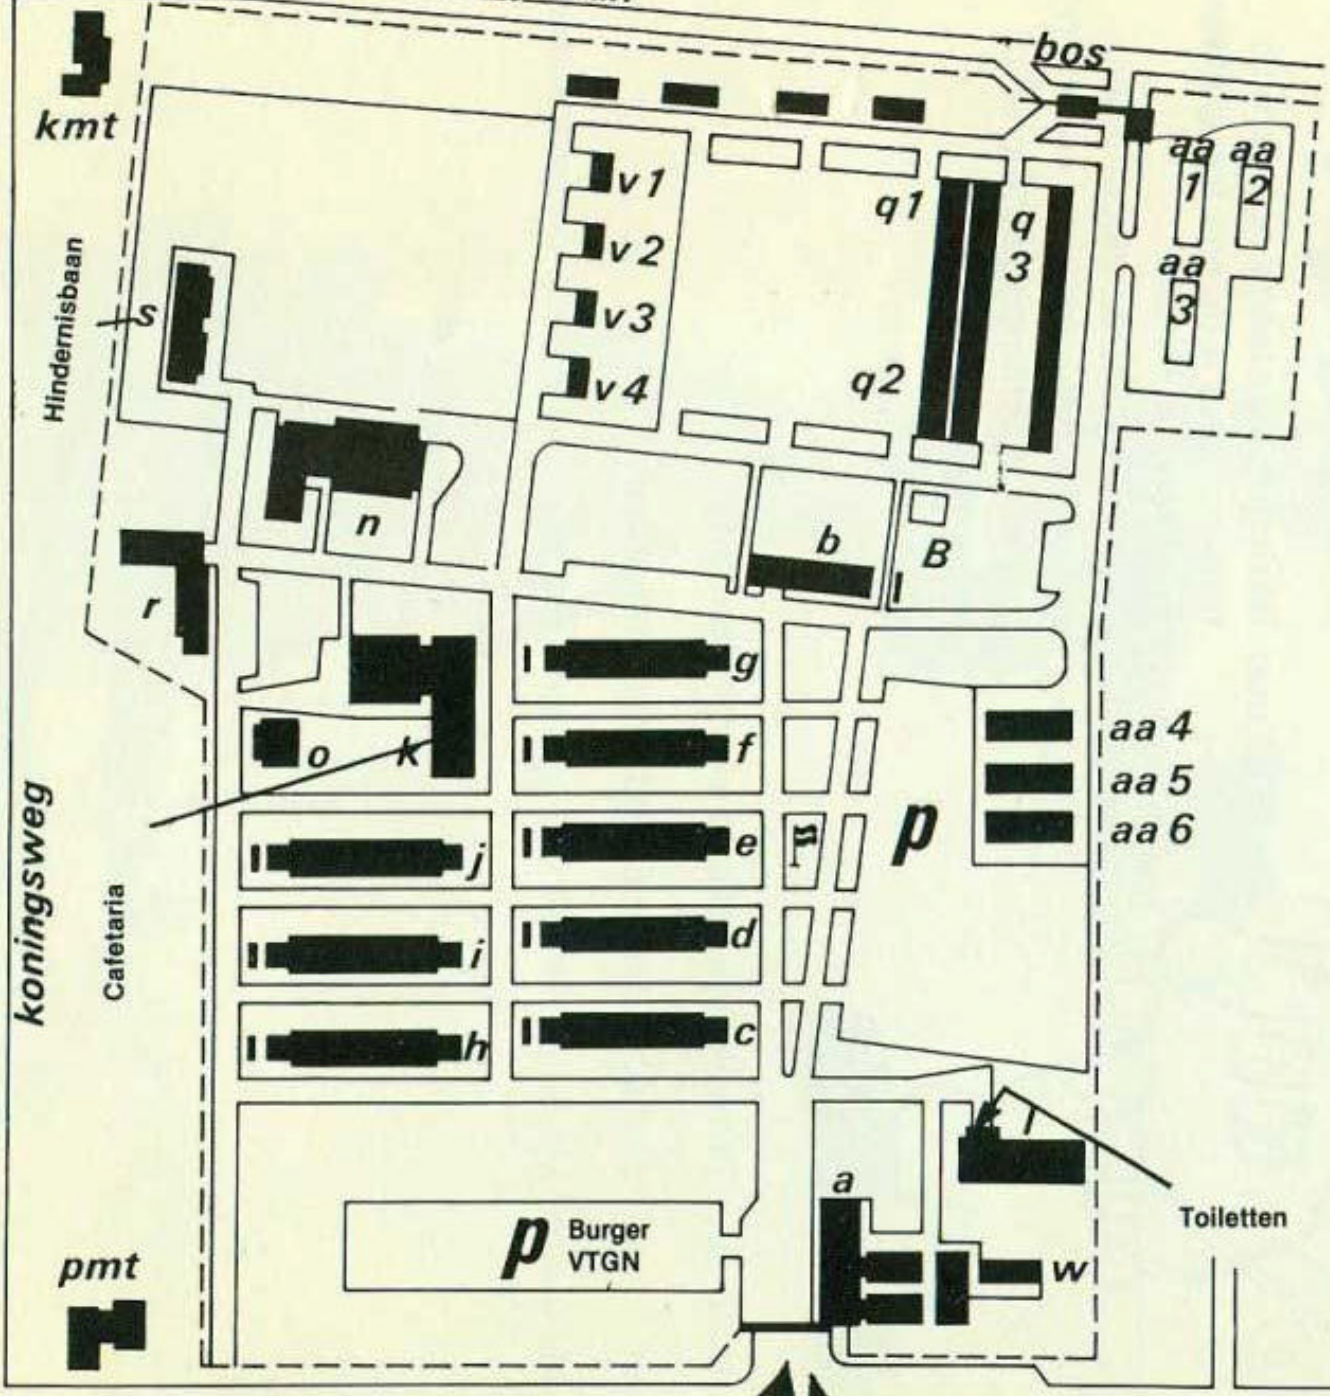

cl. v. maasdijklaan

- a wachtgebouw met o.a. kazernewacht
OKP, KZV, kapper,
facteur
- aa 1-6 as magazijnen
- b bureelgebouw
- B smeerstation
- c tm j legeringsgebouwen
- k keukengebouw met cafetaria, OO-mess,
keuken en badinrichting
- l lesgebouw
- n ontspanningsgebouw met o.a. WZZ, Ooster- en
Westerkantine, theater
- o ketelhuis
- p parkeerplaatsen
- q garageruimten
- r Onderofficiershotel en kantine
- s sportgebouw
- t Officiershotel en tennisbanen
- v magazijnen met in v 1 de autohobbyclub
- w WZZ hobbybarak

deelenseweg

Ingang
Oranjekazerne

Toiletten

Burger
VTGN

koningseweg

Cafetaria

kmt

Hindernisbaan