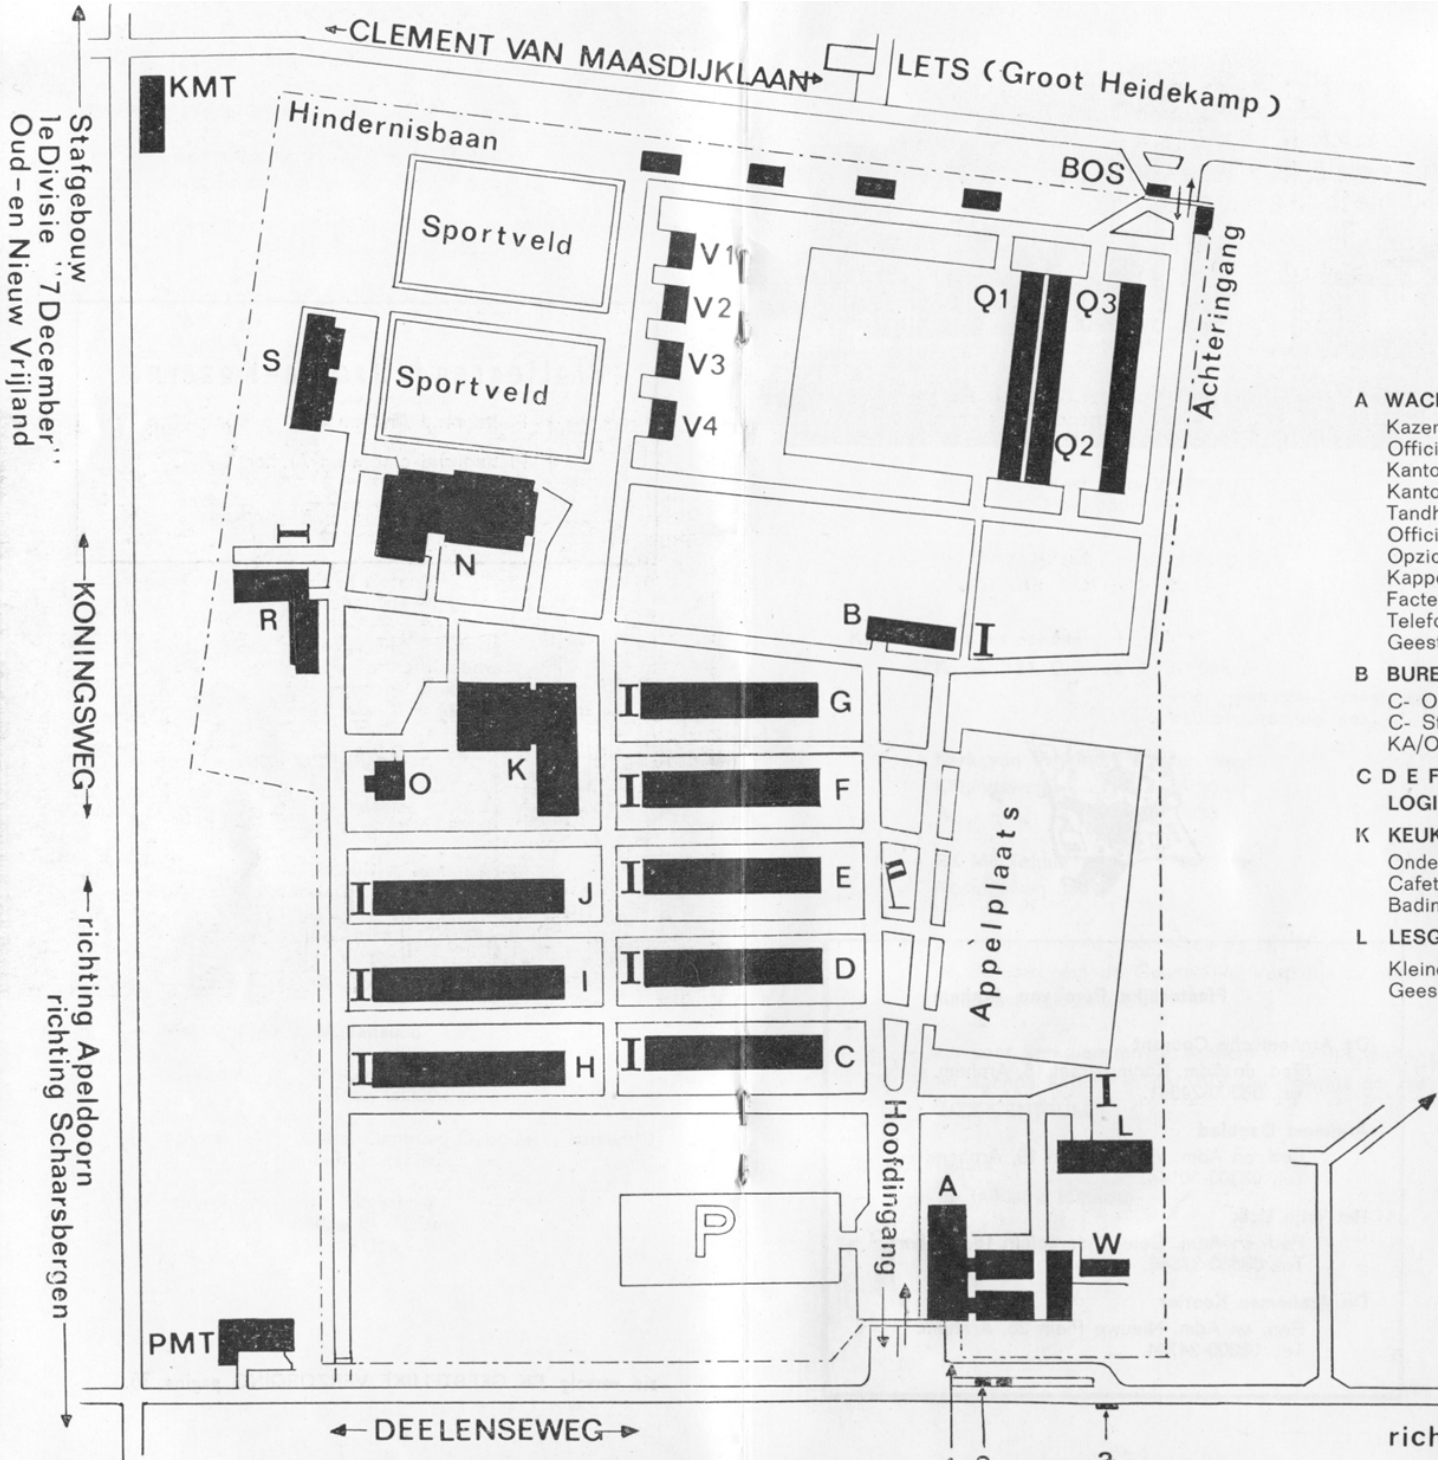

PLATTEGROND
ORANJE KAZERNE
 Deelenseweg 20-Schaarsbergen
 telefoon 08300-30541

- | | |
|---|--|
| <p>A WACHTGEBOUW
 Kazernewacht/Wachtcommandant
 Officier van Piket
 Kantonnementsziekenverblijf -
 Kantonnementsarts
 Tandheelkundig centrum
 Officier van Kazernering
 Opzichter der Genie
 Kapper
 Facteur
 Telefooncentrale
 Geestelijke Verzorgers</p> <p>B BUREELGEBOUW
 C- Oranje-Kazerne
 C- Stafcie Oranje-Kazerne
 KA/Officier van Voeding</p> <p>C D E F G H I J LOGIESGEBOUWEN</p> <p>K KEUKENGEBOUW
 Onderofficiersmess/keuken
 Cafeteria
 Badinrichting</p> <p>L LESGEBOUW
 Kleine Filmzaal
 Geestelijk Centrum</p> | <p>N ONTSPANNINGSGEBOUW
 Wester/Oosterkantine Cadi
 WZZ-CENTRUM
 Legerplaats-Theater
 Flamengoclub
 Pottenbakkerij</p> <p>O KETELHUIS</p> <p>Q GARAGERUIMTEN</p> <p>R ONDEROFFICERSHOTEL/
 KANTINE</p> <p>S SPORTGEBOUW</p> <p>V MAGAZIINEN
 V 1 Autohobbyclub</p> <p>W WZZ HOBBYBARAK
 Hout/Metaalbewerking
 Fotohobbyclub
 BUSHALTE
 1 — Gemeente Vervoer lijn 8
 naar Arnhem Station NS
 2 — VAD lijn 9 naar Arnhem
 Station NS
 3 — VAD lijn 9 naar Apeldoorn
 via Deelen-Hoenderloo</p> <p>I Stalling Rijwielen en
 Bromfietsen
 P Parkeerplaats Particuliere
 Motorvoertuigen</p> |
|---|--|

Klein Heidekamp
 Brigade Kon. Marechaussee Deelen

richting Arnhem →

Stafgebouw
 te Divisie "7 December"
 Oud- en Nieuw Vrijland

↑ KONINGSWEG ↓

↑ richting Apeldoorn ↓
 richting Schaarsbergen ↓

← DEELENSEWEG →